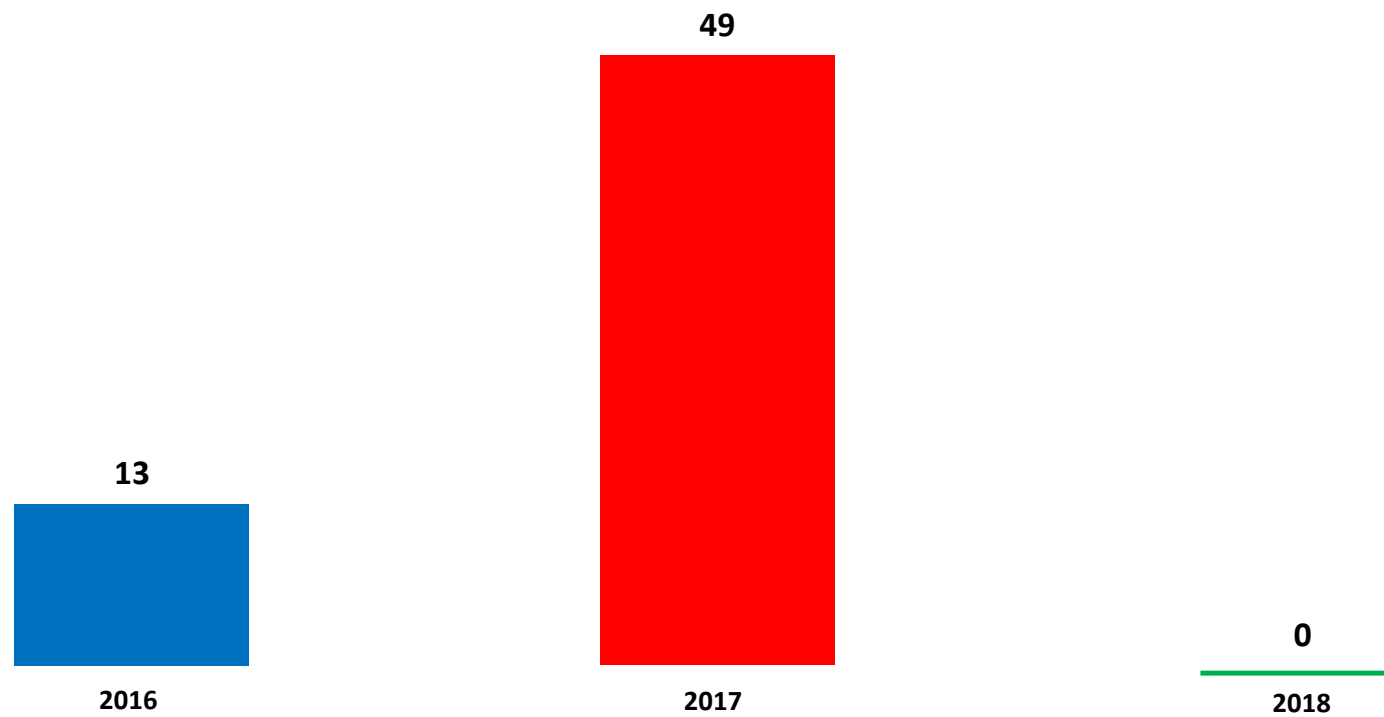

Il grafico illustra la situazione relativa al numero dei migranti sbarcati al 2 gennaio 2018* comparato con il dato riferito allo stesso giorno degli anni 2016 e 2017

*I dati si riferiscono agli eventi di sbarco rilevati entro le ore 8:00 del giorno di riferimento

Fonte: Dipartimento della Pubblica sicurezza

Migranti sbarcati - confronto corrispondente periodo anno precedente

Comparazione migranti sbarcati negli anni 2016/2017/2018

2016: 181.436

2017: 119.369

2018: 0 (dato al 2 gennaio 2018)

*Fonte: Dipartimento della Pubblica sicurezza

Porti maggiormente interessati dagli sbarchi dal 01/01/2017 al 02/01/2018

*Fonte: Dipartimento della Pubblica sicurezza

Nazionalità dichiarate al momento dello sbarco anno 2017 (aggiornato al 31/12/2017)	
Nigeria	18.158
Guinea	9.701
Costa d'Avorio	9.507
Bangladesh	9.009
Mali	7.118
Eritrea	7.052
Sudan	6.221
Tunisia	6.151
Marocco	6.003
Senegal	6.000
<i>altre*</i>	34.449
Totale	119.369

Minori stranieri non accompagnati sbarcati:

Anno **2015**: 12.360 Anno **2016**: 25.846 Anno **2017**: 15.731