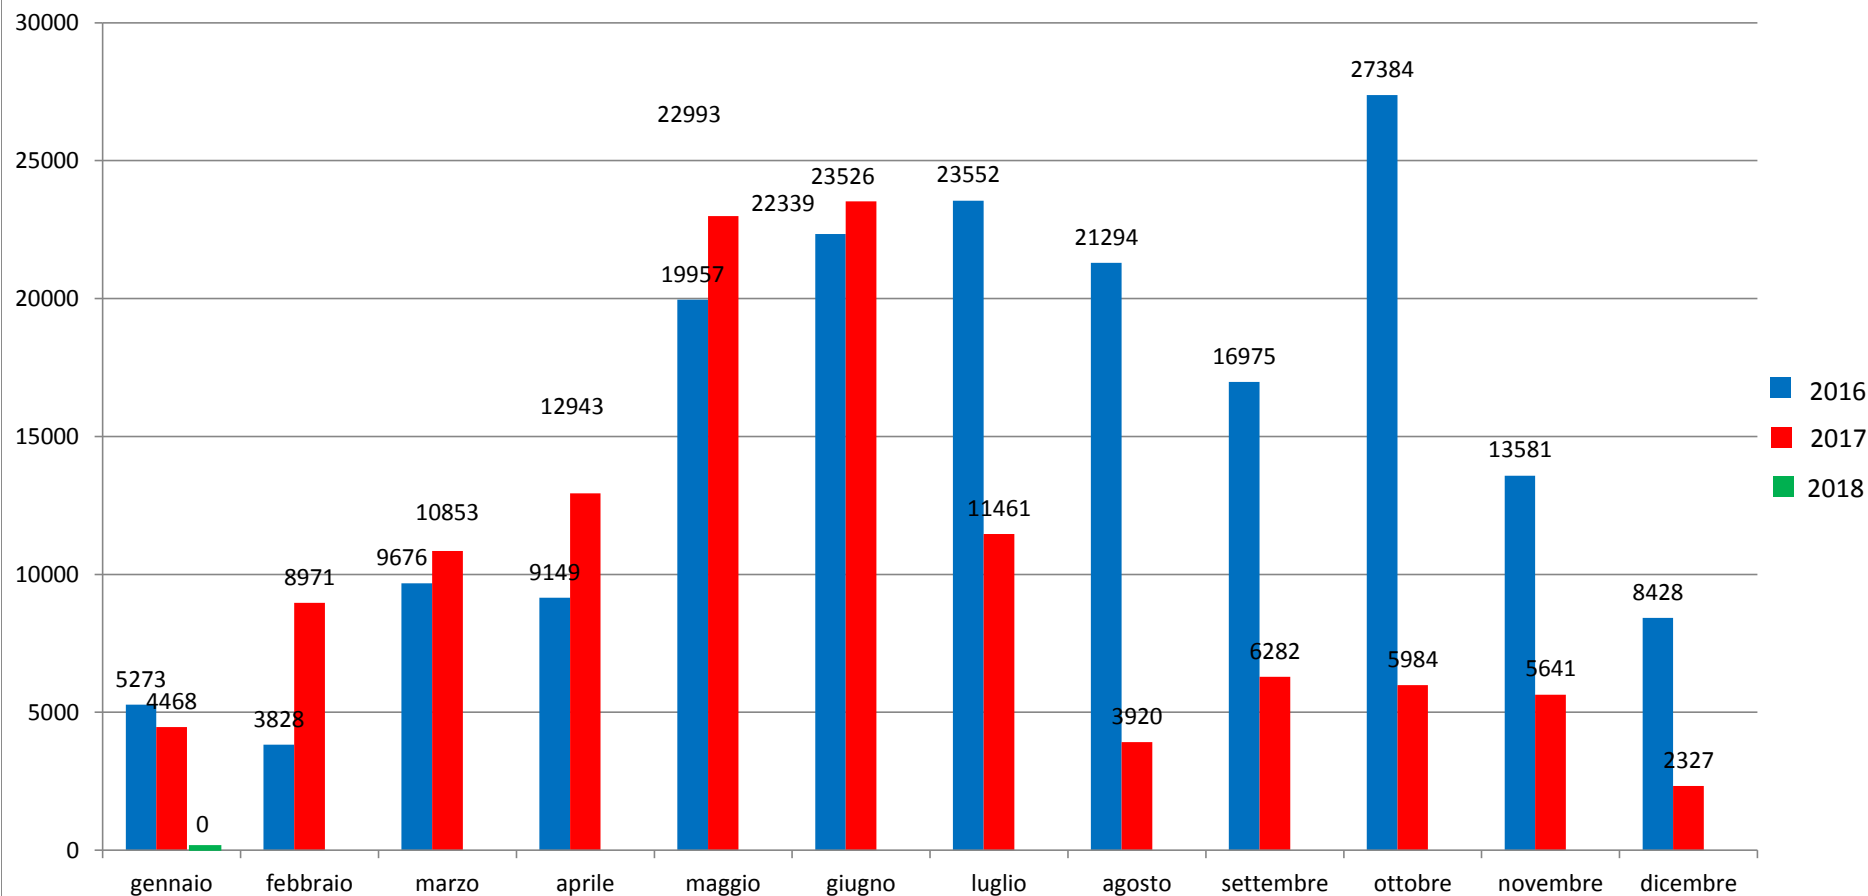

Il grafico illustra la situazione relativa al numero dei migranti sbarcati al 2 gennaio 2018* comparato con il dato riferito allo stesso giorno degli anni 2016 e 2017

*I dati si riferiscono agli eventi di sbarco rilevati entro le ore 8:00 del giorno di riferimento

Fonte: Dipartimento della Pubblica sicurezza

Migranti sbarcati - confronto corrispondente periodo anno precedente

Comparazione migranti sbarcati negli anni 2016/2017/2018

2016: 181.436

2017: 119.369

2018: 0 (dato al 2 gennaio 2018)

*Fonte: Dipartimento della Pubblica sicurezza

Porti maggiormente interessati dagli sbarchi dal 01/01/2017 al 02/01/2018

*Fonte: Dipartimento della Pubblica sicurezza

Nazionalità dichiarate al momento dello sbarco anno 2017 (aggiornato al 31/12/2017)	
Nigeria	18.158
Guinea	9.701
Costa d'Avorio	9.507
Bangladesh	9.009
Mali	7.118
Eritrea	7.052
Sudan	6.221
Tunisia	6.151
Marocco	6.003
Senegal	6.000
<i>altre*</i>	34.449
Totale	119.369

*il dato potrebbe ricomprendere immigrati per i quali sono ancora in corso le attività di identificazione

Fonte: Dipartimento della Pubblica sicurezza

Nazionalità dichiarate al momento dello sbarco al 31/12/2017