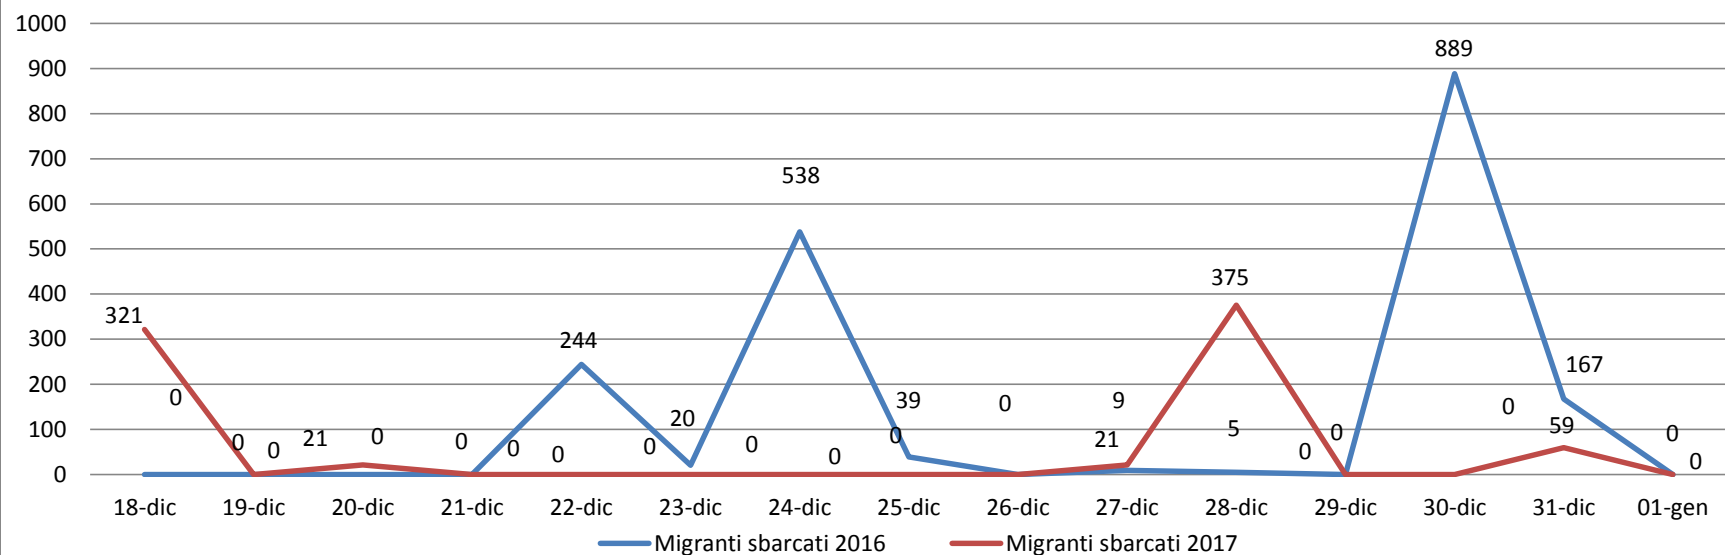

Il grafico illustra la situazione relativa al numero dei migranti sbarcati al 2 gennaio 2018* comparato con il dato riferito allo stesso giorno degli anni 2016 e 2017

*I dati si riferiscono agli eventi di sbarco rilevati entro le ore 8:00 del giorno di riferimento

Fonte: Dipartimento della Pubblica sicurezza

Migranti sbarcati - confronto corrispondente periodo anno precedente

Comparazione migranti sbarcati negli anni 2016/2017/2018

2016: 181.436

2017: 119.369

2018: 0 (dato al 2 gennaio 2018)

*Fonte: Dipartimento della Pubblica sicurezza

Porti maggiormente interessati dagli sbarchi dal 01/01/2017 al 02/01/2018

*Fonte: Dipartimento della Pubblica sicurezza

Nazionalità dichiarate al momento dello sbarco anno 2017 (aggiornato al 31/12/2017)	
Nigeria	18.158
Guinea	9.701
Costa d'Avorio	9.507
Bangladesh	9.009
Mali	7.118
Eritrea	7.052
Sudan	6.221
Tunisia	6.151
Marocco	6.003
Senegal	6.000
<i>altre*</i>	34.449
Totale	119.369

Minori stranieri non accompagnati sbarcati:

Anno **2015**: 12.360 Anno **2016**: 25.846 Anno **2017**: 15.731