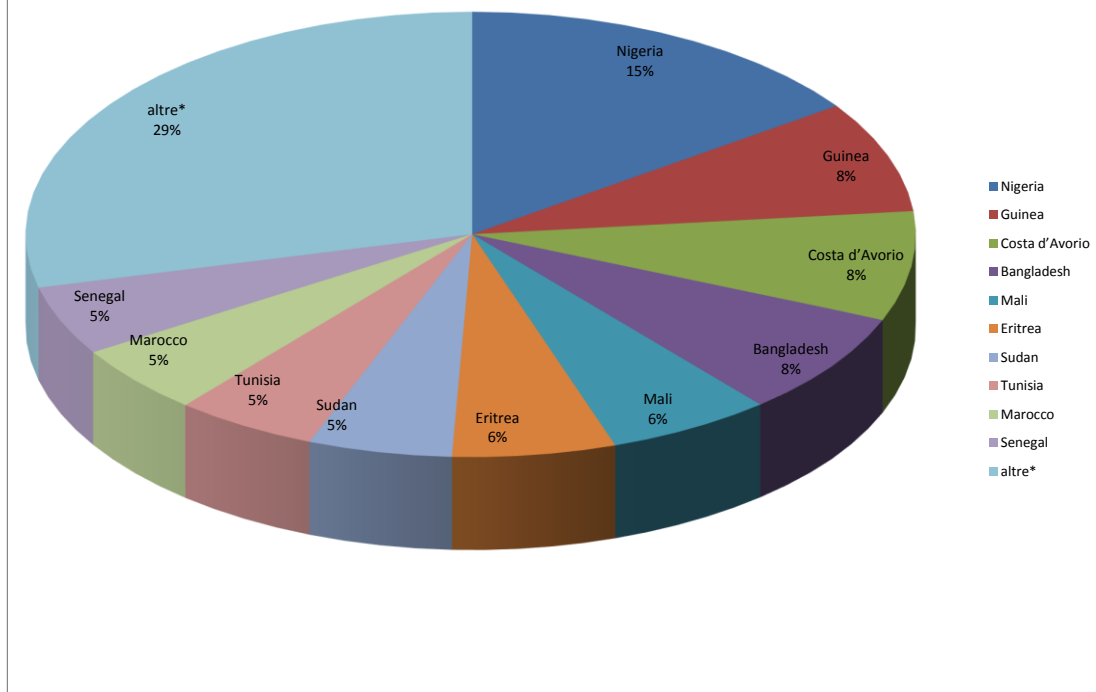

Il grafico illustra la situazione relativa al numero dei migranti sbarcati al 2 gennaio 2018* comparato con il dato riferito allo stesso giorno degli anni 2016 e 2017

*I dati si riferiscono agli eventi di sbarco rilevati entro le ore 8:00 del giorno di riferimento

Fonte: Dipartimento della Pubblica sicurezza

Migranti sbarcati - confronto corrispondente periodo anno precedente

Comparazione migranti sbarcati negli anni 2016/2017/2018

2016: 181.436

2017: 119.369

2018: 0 (dato al 2 gennaio 2018)

*Fonte: Dipartimento della Pubblica sicurezza

Porti maggiormente interessati dagli sbarchi dal 01/01/2017 al 02/01/2018

*Fonte: Dipartimento della Pubblica sicurezza

Nazionalità dichiarate al momento dello sbarco anno 2017 (aggiornato al 31/12/2017)	
Nigeria	18.158
Guinea	9.701
Costa d'Avorio	9.507
Bangladesh	9.009
Mali	7.118
Eritrea	7.052
Sudan	6.221
Tunisia	6.151
Marocco	6.003
Senegal	6.000
<i>altre*</i>	34.449
Totale	119.369

*il dato potrebbe ricomprendere immigrati per i quali sono ancora in corso le attività di identificazione

Fonte: Dipartimento della Pubblica sicurezza

Nazionalità dichiarate al momento dello sbarco al 31/12/2017