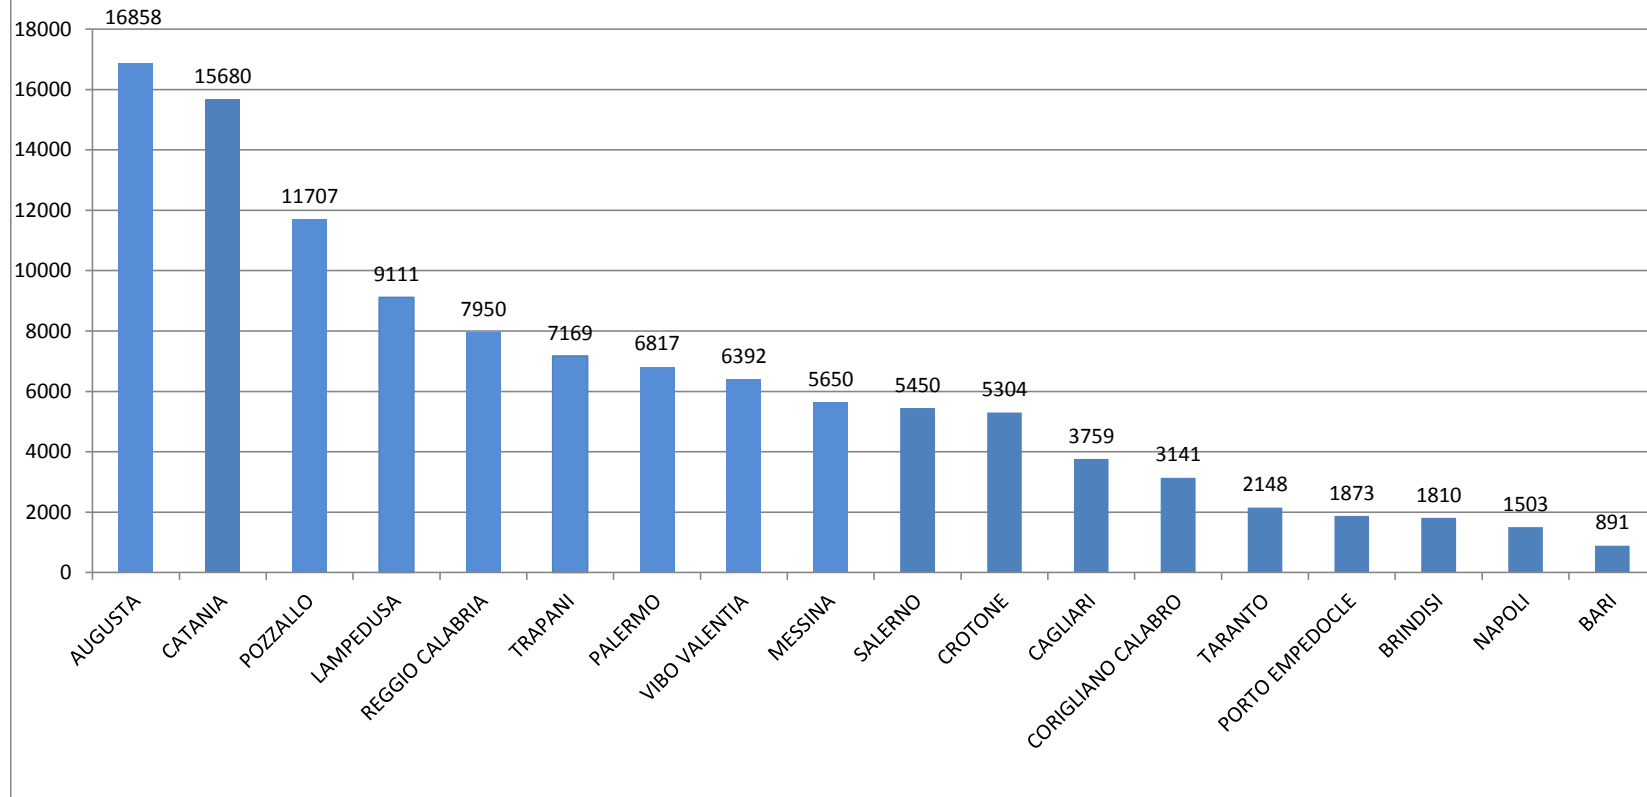

Il grafico illustra la situazione relativa al numero dei migranti sbarcati al 2 gennaio 2018* comparato con il dato riferito allo stesso giorno degli anni 2016 e 2017

*I dati si riferiscono agli eventi di sbarco rilevati entro le ore 8:00 del giorno di riferimento

Fonte: Dipartimento della Pubblica sicurezza

Migranti sbarcati - confronto corrispondente periodo anno precedente

Comparazione migranti sbarcati negli anni 2016/2017/2018

2016: 181.436

2017: 119.369

2018: 0 (dato al 2 gennaio 2018)

*Fonte: Dipartimento della Pubblica sicurezza

Porti maggiormente interessati dagli sbarchi dal 01/01/2017 al 02/01/2018

*Fonte: Dipartimento della Pubblica sicurezza

Nazionalità dichiarate al momento dello sbarco anno 2017 (aggiornato al 31/12/2017)	
Nigeria	18.158
Guinea	9.701
Costa d'Avorio	9.507
Bangladesh	9.009
Mali	7.118
Eritrea	7.052
Sudan	6.221
Tunisia	6.151
Marocco	6.003
Senegal	6.000
<i>altre*</i>	34.449
Totale	119.369

*il dato potrebbe ricomprendere immigrati per i quali sono ancora in corso le attività di identificazione

Fonte: Dipartimento della Pubblica sicurezza

Nazionalità dichiarate al momento dello sbarco al 31/12/2017